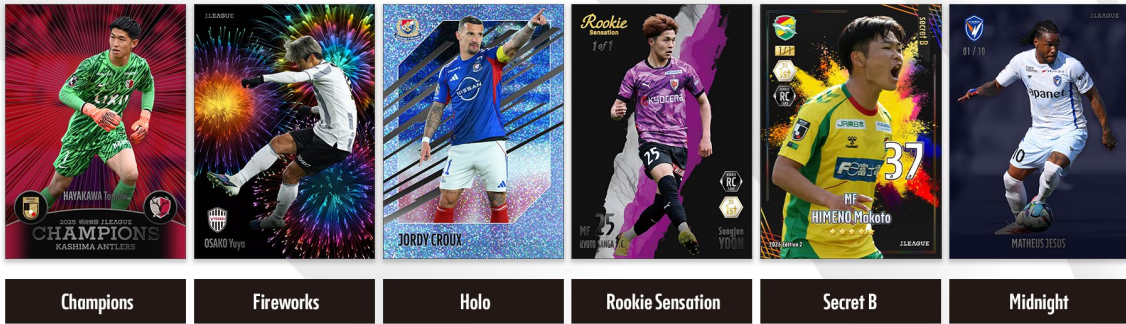

## 希少な1枚 多彩な楽しみ

株式会社マイネット(東京都港区、代表取締役社長:岩城 農)は、公益社団法人 日本プロサッカーリーグ(本社:東京都千代田区、チェアマン:野々村 芳和、以下「Jリーグ」)と協業し展開する『J.LEAGUE FANTASY CARD』(以下「JFC」)にて、新カードシリーズ「Edition2」が4月20日(月)に登場したことをお知らせいたします。

新ユニフォームや新戦力のカードに加え、JFC初となる直筆サインカード、J2/J3選手の初カード化など、多数の新要素が追加されます。また、新たな報酬の導入やユーザー表彰を実施中です。

## 新カードシリーズ「Edition2」登場！

新ユニフォームの選手たちが最新ビジュアルでカード化！  
直筆サインカードやJ2 / J3選手の初カード化など、多数の新要素が追加予定！

©J.LEAGUE

「Edition2」では、明治安田リーグ百年構想リーグの写真・肖像を使用した新しいデザインのカードが登場します。注目は、JFC史上初となる直筆サインカードや、ユニフォームの一部を大きく切り取ったビッグパッチカード。さらに、サイン × ユニフォームパッチが融合した特別なカードも登場予定です。

また、「ALL STARS」ではJ2/J3の選手がJFCで初のカード化！  
全60クラブ、それぞれのユニフォームを纏った選手たちが躍動する、オールスターの特別デザインです。

新登場の「Edition2」で、さらなるコレクションをぜひお楽しみください。

月間「ユーザーベストイレブン」／「ユーザーMVP」受賞で

**リアル版【カード型トロフィー】を進呈!**

※画像はイメージです。実際の仕様・デザインは変更となる場合があります。

©J.LEAGUE

JFCでは月間ランキングの結果をもとに、毎月11名の「ユーザーベストイレブン」を選出し、その中から1名を「ユーザーMVP」として選出します。

受賞者には、世界に数枚しか作られないカード型トロフィーや、ゲーム内で集めていくタイトルスターの配布が行われます。

ぜひランキング上位に挑戦して、トロフィーやタイトルスターの獲得を目指してみてください!