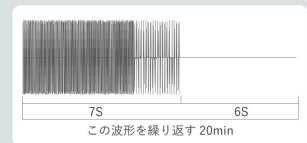

鍼灸師の経験をもとに設計したパッド位置

クロッチ付近にEMSパッド

鍼灸師監修のもと、EMSが骨盤底筋にアプローチする独自構造です。
“貼る手間”も“ズレ”もなく、履くだけで自然にセッティング。

③モードはひとつ、迷わない

余計なモードを排除し、研究データに基づいた“1モードのみ”を搭載。9段階で調整も可能です。

モードはひとつ迷わない。

余計なモードを排除し、研究データに基づいた“1モードのみ”を搭載。

電源ON時は最弱の1からスタートします。9段階で調整可能なので、その日の気分や体調に合わせて、心地よい強さで使用してください。

7秒間の刺激の後6秒間出力ストップ
この波形を20分間繰り返します。

販売スケジュール・価格

商品名：La Luna 骨盤底筋トレーニングパンツ

価格：税込 32,780円

販路：リベルタ公式オンラインショップ・ECメール

商品ページ：<https://liberta-online.jp/shop/products/01793031>

「私を、まるごと愛そう。」

フェムケアをもっと手軽に、もっと身近に。La Lunaは、自由に生きる女性をサポートするブランドです。女性が自分自身と向き合う時間、自分を慈しむ時間を、自由を選択するため、生活に溶け込むフェムケアを実現します。