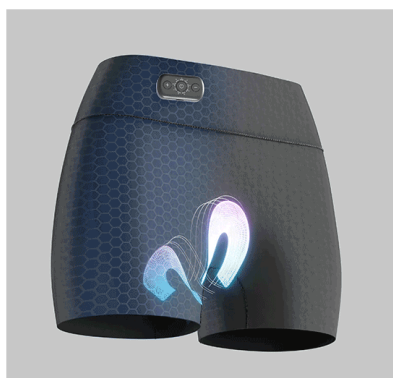

「信頼できる商品にしたい！」という思いから、

モニターの長期使用によるエビデンスの取得にもこだわり、現在特許※も出願中です。

※骨盤底筋周りにアプローチするための独自の電極構造

監修 船水隆広氏より

特許
出願中※

自力では難しい骨盤底筋トレーニングに
履くだけサポートという選択を。

※骨盤底筋まわりにアプローチするための独自の電極構造

実際の経験をもとに、EMSが骨盤底筋にアプローチする独自構造を開発しました。
“貼る手間”も“ズレ”もなく、履くだけで自然にフィットします。意識しづらい場所だからこそ、無理なく続けられるケアが大切です。