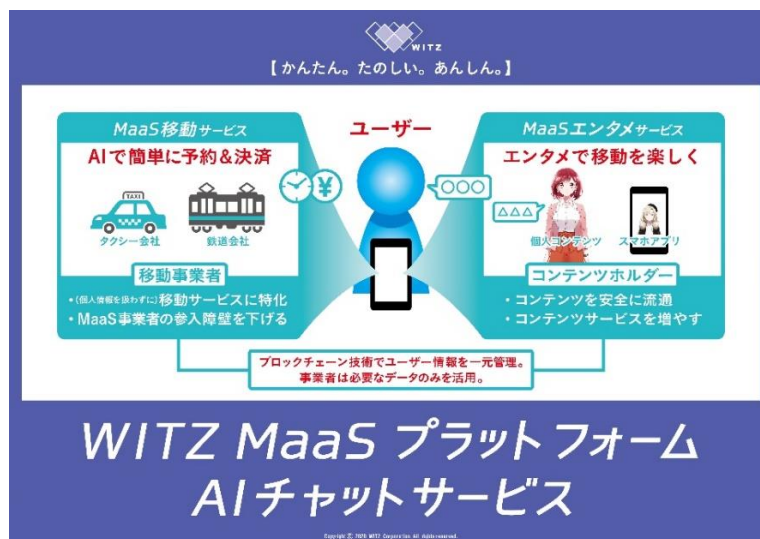

## ブロックチェーンを利用した「WITZ MaaSプラットフォーム」のお知らせ

株式会社ウィッツ(本社:名古屋市中区 代表取締役社長:服部 博行 以下「当社」)は、AIチャットサービスで誰にでも使いやすく、移動時間を楽しめる「WITZ MaaSプラットフォーム(以下、プラットフォーム)」を開発いたしました。このプラットフォームは、これまでの雪道自動運転技術、人工知能安全性立証技術を活用しております。

このプラットフォームは、ブロックチェーンを利用して利用者の個人情報やコンテンツ管理を実現しております。ブロックチェーンは、GAFAモデルとは異なり、個人情報が個人に帰属する“データの民主化”であり、個人情報が守られております。

2020年4月8日から開催予定の「組込み/エッジ コンピューティング展【春】」においてWITZ MaaSプラットフォーム AIチャットサービスを提案いたします。

### 【ウィッツのMaaS = ブロックチェーン × MaaS × エンターテインメント】

当社の提案するWITZ MaaSプラットフォーム AIチャットサービスは、キャラクターを利用し、移動時間も楽しめるコンシェルジュサービスです。ブロックチェーンを利用しているため、個人情報を保護しながらユーザーを特定することができるため、“かんたん。たのしい。あんしん。”なMaaSで移動予約、エンターテインメントを楽しむことができます。