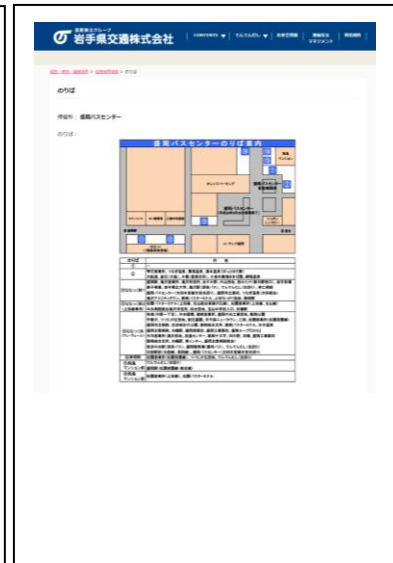

③のりば案内

6. 環境

①パソコン

Internet Explorer (Windows)、Microsoft Edge (Windows)、
Google Chrome (Windows)、Firefox (Windows、Mac)、Safari (Mac)

②スマートフォン

Android 4.4 以降 Google Chrome、
iOS 8.0 以降 Safari ※すべて最新版推奨

【本件に関するお問い合わせ先】

岩手県交通株式会社 乗合自動車部 山下(剛)(運行課)・君成田(業務課) TEL:019-604-1556 FAX:019-651-3472	ジョルダン株式会社 法人本部 法人営業部 結川(ゆいかわ)・小川(おがわ) TEL:03-5369-4052 FAX:03-5369-4057

※記載された製品の仕様、サービス内容、問合せ先などについては、発表日現在のものであり、予告なしに変更されることがあります。

※記載されている会社名、製品名および名称は各社の登録商標または商標です。

※掲載されているイメージは開発中の画面です。