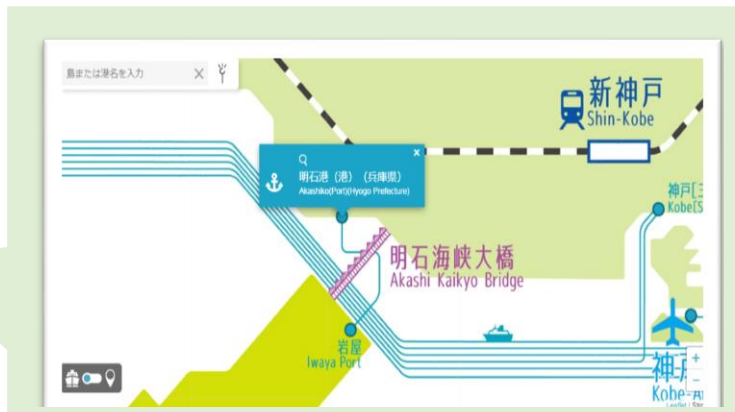

【情報発信概要】

1. 瀬戸内 FINDER 「交通情報ページ」 (<https://setouchifinder.com/ja/traffic>)

- (1) 概要 要：瀬戸内の航路マップを用いて行きたい島、港の航路の情報を見える化
- (2) 画面イメージ：別紙参照
- (3) 発信情報：航路時刻表、運賃、会社情報、地図(乗場、寄港地)
- (4) 対象言語：日本語、英語、中国語(繁体字)
- (5) その他：掲載情報はジョルダンと連携して定期的に更新

2. Google マップ (<https://www.google.co.jp/maps>)

- (1) 概要 要：航路と、飛行機や新幹線、鉄道、バスを利用したルート検索に対応
- (2) 発信情報：航路時刻表、運賃、会社情報
- (3) その他：掲載情報はジョルダン、Google と連携して定期的に更新

<本件に関する報道関係の方のお問い合わせ先>

一般社団法人せとうち観光推進機構 担当：森原 TEL: 082-836-3217
ジョルダン株式会社 法人本部 担当：結川、小川 TEL: 03-5369-4052
中国運輸局観光部観光企画課 担当：桑田 TEL: 082-228-8701

◇瀬戸内 Finder 「交通情報ページ」 トップ画面

※瀬戸内エリアの航路マップは株式会社 Strolly の API を利用し、航路マップと実際の位置情報を連動することが可能です。

◇航路時刻表画面

09/01	09/02	09/03	09/04	09/05	09/06	09/07
09:25		09:31		09:27		
10:25		10:31		10:57		
11:25		11:30		11:54		
14:25		14:31		14:57		
15:25		15:31		15:57		
16:25		16:31		16:57		