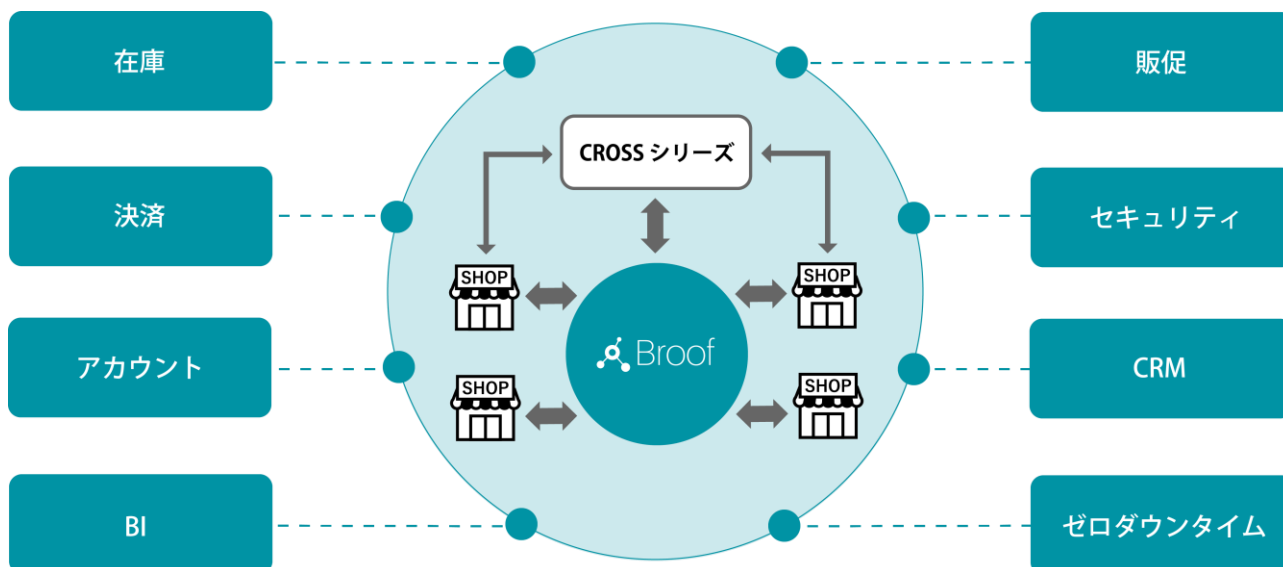

2. ブロックチェーンの堅牢性と分散型アーキテクチャを活用し、複数企業・サービス間の安心・安全なバックオフィス連携を促すことで、市場動向や消費者のニーズを可視化する、EC 特化の店舗横断型 BI ツールなどの提供を想定し、EC 業界におけるマーケティングの常識を変えていきます。

※2「トークンエコノミー」

ブロックチェーン上のデジタル資産（トークン）の流動によって生まれる新しい経済。トークンは、デジタルデータでありながらも改ざん・コピーが不可能であり、その所有権を明確にすることができる。

図：「CROSS シリーズ」×「Broof」イメージ

シビラ株式会社について		http://sivira.co/	
[社名] シビラ株式会社			
[代表者] 代表取締役 藤井隆嗣		[設立] 2015年	
[事業] ブロックチェーンの研究開発およびソリューションの提供			
[本社] 大阪府大阪市西区北堀江 1-18-17 元林ビル			

株式会社アイルについて		http://www.ill.co.jp/	
[社名] 株式会社アイル (東証 JASDAQ 上場 証券コード : 3854)			
[代表者] 代表取締役社長 岩本哲夫		[設立] 1991年	
[資本金] 3億 54 百万円 (2016年 7月 末時点)		[社員数] 553 人<連結> (2017年 4月 1日 時点)	
[売上高] 78 億 96 百万円<連結> (2016年 7月 期実績)		[本社] 大阪本社 : 大阪市北区 / 東京本社 : 東京都港区	

報道関係者さま向けのお問い合わせ先		
株式会社アイル	広報担当 : 吉野 (よしの)	TEL : 03-6367-5875 / E-MAIL : info@ill.co.jp