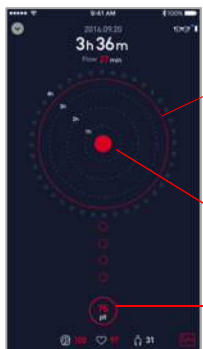

【参考情報】

JINS MEME について

JINS MEME は、3点式眼電位センサー（特許取得済み）と6軸センサー（加速度・ジャイロセンサー）を搭載し“自分を見るアイウェア”をコンセプトにした世界初のセンシング・アイウェアです。JINS MEME で取得されたデータは、Bluetooth と連携したスマートフォン上のオフィシャルアプリケーション上で可視化され、ココロとカラダの情報としてリアルタイムで装着者に届けられます。

(¥19,000 (+税))

スポーツシーンでの使用に特化し、激しい運動でもフィットするスポーツサングラスフレームに6軸センサーのみを搭載。

※3点式眼電位センシング技術について

人間の眼球は角膜側に正の電位を帯びています。この正の電位を持つ眼球の角膜側が、視線や瞬きの際に動くことで、周辺の皮膚の電位に変化が生じます。これを JINS MEME の眉間と鼻パッドに搭載された3点式眼電位センサーが計測し、瞬きや視線移動を検出することができます。

JINS MEME OFFICE について

JINS MEME OFFICE は、仕事や勉強・読書など、日常生活の中で一つの作業に没頭したい時に、自身の集中度をリアルタイムに可視化する集中度計測アプリケーションです。JINS MEME の3点式眼電位センサーと6軸センサーでアタマ・ココロ・カラダの状態を計測し、自身の集中状態の深さと継続時間を計測します。1日の中での集中時間の総量を可視化。作業中のリアルタイムの集中状態を知ることはもちろん、カレンダーと同期し、その日の集中の量 (=時間) と質 (=深さ) を振り返ることもできます。

① 1日の集中時間を計測

集中時間の総量
1日を通してどれくらい集中していたのかを円の大きさと表現。理想の集中時間とされる4時間を目標に、より多くの集中時間を維持しましょう。

超集中状態の時間
80ptを超える「質の高い集中=FLOW」状態が中心部の赤丸です。この理想的な集中を維持しましょう。

現在の集中度
集中が60ptを越えると、得点が表示されます。

1日の集中時間の総量がリアルタイムで可視化されていきます。