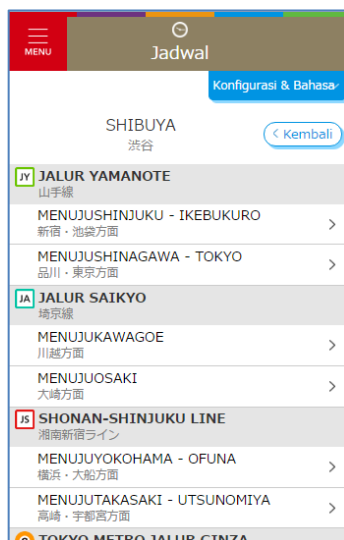

※会社名、製品名等はそれぞれ各社の商標または登録商標です。

インバウンド向け乗換案内「Japan Transit Planner」 タイ語・ベトナム語・インドネシア語に対応！

ジョルダン株式会社(本社:東京都新宿区、代表取締役社長:佐藤 俊和)は、2017年5月9日(火)より、PC・スマホWebサイト版 **インバウンド向け乗換案内「Japan Transit Planner」**にて**タイ語・ベトナム語・インドネシア語**の提供を開始いたしました。

これまでWebサイト版では英語、中国語(簡体)、中国語(繁体)、韓国語を提供しており、近年、アジア圏で訪日数の増加で需要の高まっている3か国語、**タイ語・ベトナム語・インドネシア語**を追加することで、**合計7言語の国内乗換案内・時刻表・路線図等**に対応いたしました。日本国内の鉄道や飛行機・バスの移動に、便利にご利用いただけます。

メイン7言語と併記する形で日本語・英語をサブ言語として表示でき、増加する外国人旅行者向けのガイドツールとしての利用にもご活用いただけます。

また、全ての提供言語において、外国人旅行者にも入力しやすい**駅ナンバリング**での入力・表示にも対応しています。

乗換案内(例:ベトナム語)

時刻表(例:インドネシア語)

路線図(例:タイ語)

サービスについて

サービス名称：「Japan Transit Planner」

タイ語URL

<https://world.jorudan.co.jp/mln/th/>