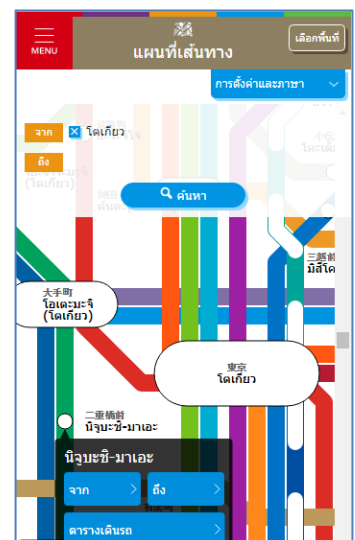

これまでWebサイト版では英語、中国語(簡体)、中国語(繁体)、韓国語を提供しており、近年、アジア圏で訪日数の増加で需要の高まっている3か国語、**タイ語・ベトナム語・インドネシア語**を追加することで、**合計7言語の国内乗換案内・時刻表・路線図等**に対応いたしました。日本国内の鉄道や飛行機・バスの移動に、便利にご利用いただけます。

メイン7言語と併記する形で日本語・英語をサブ言語として表示でき、増加する外国人旅行者向けのガイドツールとしての利用にもご活用いただけます。

また、全ての提供言語において、外国人旅行者にも入力しやすい**駅ナンバリング**での入力・表示にも対応しています。

乗換案内(例:ベトナム語)

時刻表(例:インドネシア語)

路線図(例:タイ語)

サービスについて

サービス名称：「Japan Transit Planner」

タイ語URL

<https://world.jorudan.co.jp/mln/th/>

ベトナム語URL

<https://world.jorudan.co.jp/mln/vi/>

インドネシア語URL

<https://world.jorudan.co.jp/mln/id/>

※ 記載されている会社名、製品名および名称は各社の登録商標または商標です。

※ 基本の乗換案内・時刻表・路線図機能は無料で提供しており、一部、乗車位置・発着番線・各種条件設定機能のご利用には「乗換案内PREMIUM」もしくは「乗換案内NEXT PREMIUMコース」のいずれかの登録が必要となります。
(月額300円/税抜)