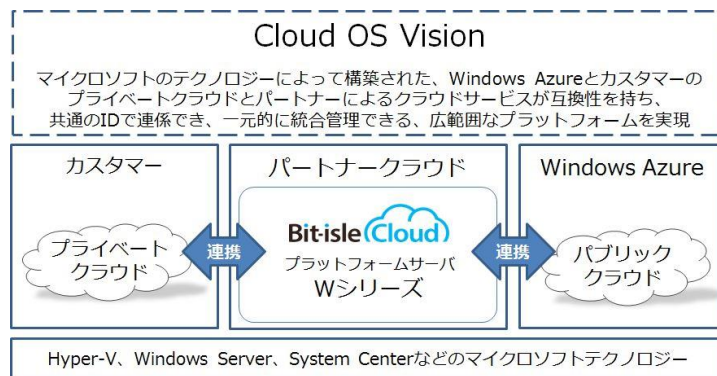

- ・上記を組み合わせた DR 対策が可能

(2) Azure 仮想ネットワークによるセキュアなデータ通信

- ・W シリーズと Windows Azure の仮想ネットワークを VPN 接続し、セキュアなデータ通信を実現

【W シリーズと Windows Azure との連携イメージ図】

今般の取り組みは、マイクロソフトが提唱する「Cloud OS」を具体的に実現するものであり、特に Windows Server ベースのシステムを多く抱える企業にとっては、既存の IT 資産を生かしつつ、自社のビジネスおよびそれを支えるシステムの特性やビジネスサイクルに最適化されたクラウド活用の手段を手に入れることになります。これにより、企業は TCO を削減しつつ、柔軟性とセキュリティを両立した IT インフラの実現することが可能になります。

以上

(※1)ビットアイルクラウドプラットフォームサーバ W シリーズの詳細については、以下の URL を参照ください。
<http://cloud.bit-isle.jp/service/platform/w-series.html>

【株式会社ビットアイル】

会社名	株式会社ビットアイル(東証一部 証券コード:3811)(英文表記:Bit-isle Inc.)
所在地	東京都品川区東品川 2-5-5
代表者	代表取締役社長兼 CEO 寺田 航平
URL	http://www.bit-isle.co.jp/
事業内容	■データセンターサービス ■クラウドサービス ■運用サービス ■システムインテグレーション