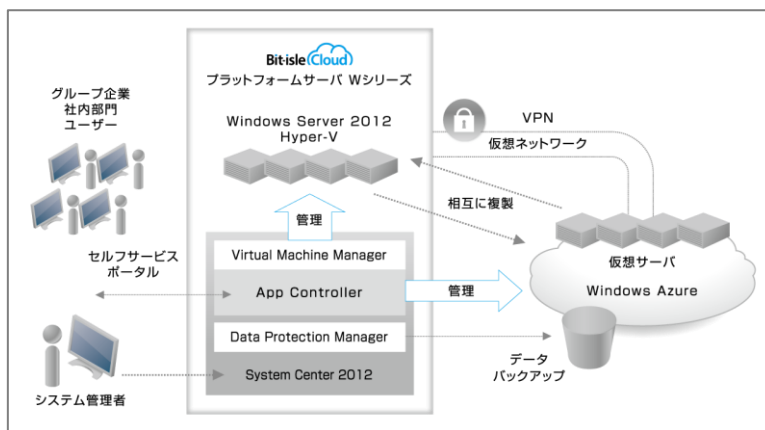

2013年よりサービス提供している W シリーズは、仮想化基盤として Windows Server® 2012 Hyper-V®を採用した Windows 専用のプライベートクラウドサービスです。W シリーズと Windows Azure との連携により、W シリーズを利用する企業は、Windows Azure とのハイブリッドクラウド環境を手軽に活用でき、自社のシステムに最適なインフラの構築・運用を実現することができます。また、日本国内にあるデータセンターどうしのネットワーク連携のため、ネットワークの遅延が解消されるとともに、国内の企業にとっては、安心して利用できるハイブリッドクラウド基盤です。

【サービスの特長】

(1) System Center による W シリーズと Windows Azure の統合運用管理

- ・W シリーズと Windows Azure 間の柔軟なサーバ展開
- ・W シリーズ上もしくは Windows Azure 上で作成したサーバイメージを相互に複製可能
- ・「System Center 2012 SP1 Data Protection Manager」を使って W シリーズ上のデータを Windows Azure 上のストレージへバックアップが可能

- ・上記を組み合わせた DR 対策が可能

(2) Azure 仮想ネットワークによるセキュアなデータ通信

- ・W シリーズと Windows Azure の仮想ネットワークを VPN 接続し、セキュアなデータ通信を実現

【W シリーズと Windows Azure との連携イメージ図】

今般の取り組みは、マイクロソフトが提唱する「Cloud OS」を具体的に実現するものであり、特に Windows Server ベースのシステムを多く抱える企業にとっては、既存の IT 資産を生かしつつ、自社のビジネスおよびそれを支えるシステムの特性やビジネスサイクルに最適化されたクラウド活用の手段を手に入れることになります。これにより、企業は TCO を削減しつつ、柔軟性とセキュリティを両立した IT インフラの実現することが可能になります。