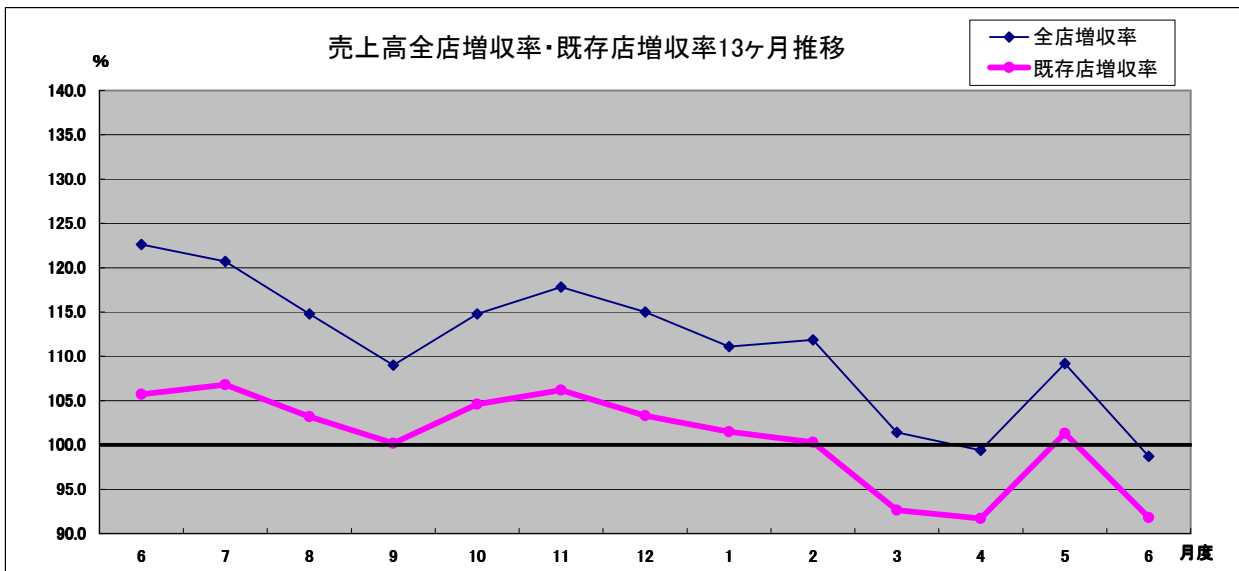

2012年6月期(2011年6月21日～2012年6月20日) (単位:%)

		2011年7月度	8月度	9月度	10月度	11月度	12月度	上半期累計	
会社合計	全店	売上高	120.7	114.8	109.0	114.8	117.8	115.0	115.3
		客数	122.4	117.1	112.6	115.0	116.6	114.4	116.3
		客単価	98.3	97.7	96.3	99.3	100.3	100.1	98.6
	既存店	売上高	106.8	103.2	100.2	104.6	106.2	103.3	104.0
		客数	107.4	104.7	102.9	105.0	105.4	102.7	104.7
		客単価	99.4	98.6	97.4	99.6	100.8	100.6	99.4

		2012年1月度	2月度	3月度	4月度	5月度	6月度	下半期累計	年度累計	
会社合計	全店	売上高	111.1	111.9	101.4	99.4	109.2	98.7	105.0	109.8
		客数	113.2	111.5	105.5	97.8	108.0	103.5	106.2	111.0
		客単価	98.0	100.2	96.2	102.2	101.0	94.8	98.8	98.6
	既存店	売上高	101.5	100.3	92.6	91.7	101.3	91.8	96.4	100.0
		客数	103.5	100.0	96.0	89.6	100.1	96.1	97.3	100.8
		客単価	98.1	100.3	96.5	102.4	101.3	95.4	99.1	99.2

2011年6月期(2010年6月21日～2011年6月20日) (単位:%)

		2010年7月度	8月度	9月度	10月度	11月度	12月度	上半期累計	
会社合計	全店	売上高	124.1	127.0	125.2	121.7	126.0	126.2	125.1
		客数	133.0	133.1	132.0	129.4	131.7	132.5	132.0
		客単価	93.4	95.3	95.2	94.1	95.8	95.0	94.8
	既存店	売上高	115.2	118.7	115.1	112.7	115.5	113.5	115.1
		客数	123.1	124.1	120.4	118.6	120.0	118.6	120.8
		客単価	93.6	95.7	95.6	95.0	96.3	95.7	95.3

		2011年1月度	2月度	3月度	4月度	5月度	6月度	下半期累計	年度累計	
会社合計	全店	売上高	122.1	123.8	133.4	125.8	120.0	122.6	124.4	124.7
		客数	125.0	120.4	127.9	131.2	118.9	121.5	124.0	127.7
		客単価	97.7	102.6	103.8	95.1	100.5	100.5	99.9	97.5
	既存店	売上高	111.2	113.7	124.0	112.3	107.1	105.7	111.8	113.4
		客数	112.8	109.6	118.1	117.1	105.5	105.0	111.0	115.5
		客単価	98.6	103.7	105.0	95.9	101.5	100.7	100.7	98.2

2012年6月度 出店・退店の状況

出店	5月24日	メガドラッグストア瑞浪稲津店	岐阜県瑞浪市
	5月31日	メガドラッグストア美浜店	福井県三方郡美浜町
退店	5月31日	ドラッグストア大宮店	福井県福井市