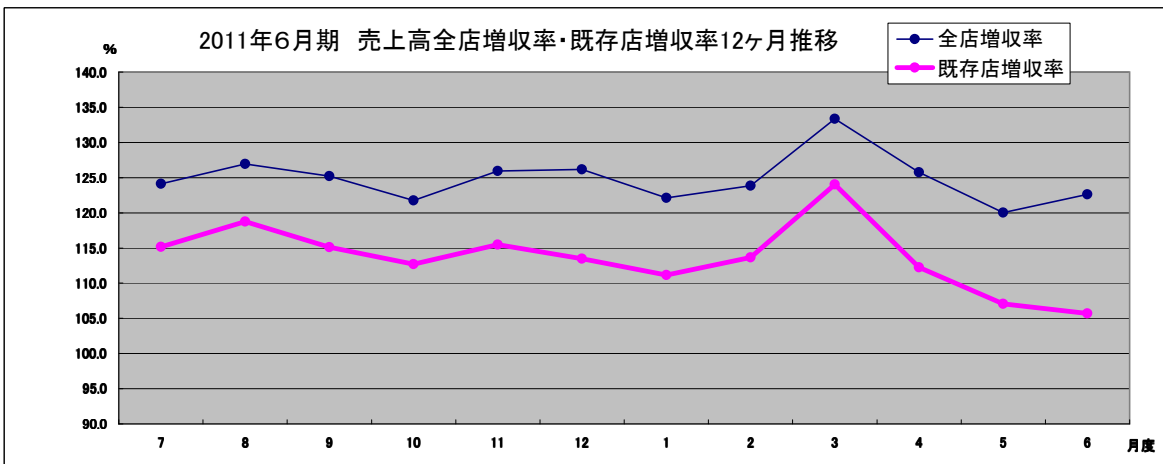

2011年6月期(2010年6月21日～2011年6月20日)

(単位:%)

		2010年7月度	8月度	9月度	10月度	11月度	12月度	上半期累計	
会社合計	全店	売上高	124.1	127.0	125.2	121.7	126.0	126.2	125.1
		客数	133.0	133.1	132.0	129.4	131.7	132.5	132.0
		客単価	93.4	95.3	95.2	94.1	95.8	95.0	94.8
	既存店	売上高	115.2	118.7	115.1	112.7	115.5	113.5	115.1
		客数	123.1	124.1	120.4	118.6	120.0	118.6	120.8
		客単価	93.6	95.7	95.6	95.0	96.3	95.7	95.3

		2011年1月度	2月度	3月度	4月度	5月度	6月度	下半期累計	年度累計	
会社合計	全店	売上高	122.1	123.8	133.4	125.8	120.0	122.6	124.4	124.7
		客数	125.0	120.4	127.9	131.2	118.9	121.5	124.0	127.7
		客単価	97.7	102.6	103.8	95.1	100.5	100.5	99.9	97.5
	既存店	売上高	111.2	113.7	124.0	112.3	107.1	105.7	111.8	113.4
		客数	112.8	109.6	118.1	117.1	105.5	105.0	111.0	115.5
		客単価	98.6	103.7	105.0	95.9	101.5	100.7	100.7	98.2

2010年6月期(2009年6月21日～2010年6月20日)

(単位:%)

		2009年7月度	8月度	9月度	10月度	11月度	12月度	上半期累計	
会社合計	全店	売上高	104.3	106.3	111.1	109.3	109.5	109.2	108.2
		客数	109.6	109.2	112.7	111.5	112.9	113.1	111.4
		客単価	94.3	96.8	97.7	97.3	96.3	96.2	96.4
	既存店	売上高	92.8	94.3	100.3	98.2	99.0	99.6	97.3
		客数	97.3	96.8	101.8	100.0	101.6	101.9	99.9
		客単価	95.3	97.5	98.6	98.3	97.4	97.7	97.4

		2010年1月度	2月度	3月度	4月度	5月度	6月度	下半期累計	年度累計	
会社合計	全店	売上高	108.3	117.8	110.5	113.5	114.4	123.4	114.7	111.5
		客数	112.8	125.8	120.5	120.1	124.9	130.2	122.6	117.2
		客単価	95.5	93.3	91.5	94.4	91.6	95.0	93.5	94.8
	既存店	売上高	97.9	108.1	100.0	106.3	107.1	116.3	106.1	101.8
		客数	101.2	113.8	108.3	111.6	116.0	121.2	112.3	106.3
		客単価	96.7	95.0	92.3	95.3	92.3	95.9	94.5	95.8

2011年6月度 出店・退店の状況

出店 5月26日 メガドラッグストア福井二の宮店 福井県福井市
退店 5月25日 ドラッグストア二の宮店 福井県福井市