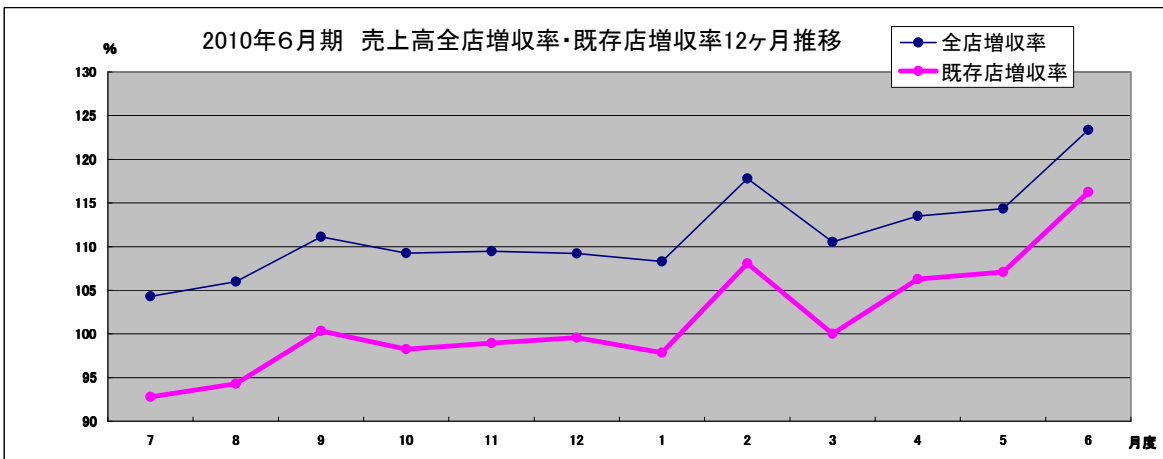

2011年6月期(2010年6月21日～2011年6月20日)

(単位:%)

		2010年7月度	8月度	9月度	10月度	11月度	12月度	上半期累計	
会社合計	全店	売上高	124.1	127.0	125.2	121.7	126.0	126.2	125.1
		客数	133.0	133.1	132.0	129.4	131.7	132.5	132.0
		客単価	93.4	95.3	95.2	94.1	95.8	95.0	94.8
	既存店	売上高	115.2	118.7	115.1	112.7	115.5	113.5	115.1
		客数	123.1	124.1	120.4	118.6	120.0	118.6	120.8
		客単価	93.6	95.7	95.6	95.0	96.3	95.7	95.3

		2011年1月度	2月度	3月度	4月度	5月度	6月度	下半期累計	年度累計	
会社合計	全店	売上高	122.1	123.8	133.4	125.8	120.0	122.6	124.4	124.7
		客数	125.0	120.4	127.9	131.2	118.9	121.5	124.0	127.7
		客単価	97.7	102.6	103.8	95.1	100.5	100.5	99.9	97.5
	既存店	売上高	111.2	113.7	124.0	112.3	107.1	105.7	111.8	113.4
		客数	112.8	109.6	118.1	117.1	105.5	105.0	111.0	115.5
		客単価	98.6	103.7	105.0	95.9	101.5	100.7	100.7	98.2

2010年6月期(2009年6月21日～2010年6月20日)

(単位:%)

		2009年7月度	8月度	9月度	10月度	11月度	12月度	上半期累計	
会社合計	全店	売上高	104.3	106.3	111.1	109.3	109.5	109.2	108.2
		客数	109.6	109.2	112.7	111.5	112.9	113.1	111.4
		客単価	94.3	96.8	97.7	97.3	96.3	96.2	96.4
	既存店	売上高	92.8	94.3	100.3	98.2	99.0	99.6	97.3
		客数	97.3	96.8	101.8	100.0	101.6	101.9	99.9
		客単価	95.3	97.5	98.6	98.3	97.4	97.7	97.4

		2010年1月度	2月度	3月度	4月度	5月度	6月度	下半期累計	年度累計	
会社合計	全店	売上高	108.3	117.8	110.5	113.5	114.4	123.4	114.7	111.5
		客数	112.8	125.8	120.5	120.1	124.9	130.2	122.6	117.2
		客単価	95.5	93.3	91.5	94.4	91.6	95.0	93.5	94.8
	既存店	売上高	97.9	108.1	100.0	106.3	107.1	116.3	106.1	101.8
		客数	101.2	113.8	108.3	111.6	116.0	121.2	112.3	106.3
		客単価	96.7	95.0	92.3	95.3	92.3	95.9	94.5	95.8

2011年6月度 出店・退店の状況

出店 5月26日 メガドラッグストア福井二の宮店 福井県福井市
退店 5月25日 ドラッグストア二の宮店 福井県福井市